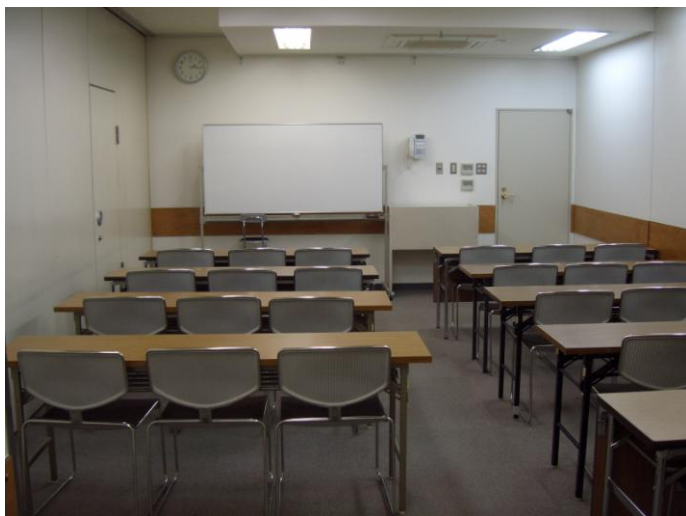

銀座4丁目で集会室、当館地下 会議や講演、研修会に便利。交通至便。

◆集会室例

◆会議室例

◆教室・研修会例

◆講演会例

※料金等、詳細につきましては、当館にお問い合わせください。

交通案内

JR「有楽町駅」中央口より徒歩5分。
地下鉄「銀座駅」C6またはC8出口よりすぐ。
有楽町線「銀座一丁目駅」4番出口より徒歩2分。

第1集会室：定員 22 人、面積 36.5 m²（中規模の会議、教室向き。）

第2集会室：定員 10 人、面積 20.8 m²（小会議、教室向き）

第3集会室：定員 10 人、面積 21.6 m²（小会議、教室向き。ピアノ設置（有料）。）

第1 + 2 + 3 集会室：約 55 人(教室型の場合)、約 80 人(机無し講演会型の場合)
講演、研修、口の字型会議室向き。ワイヤレスマイク設置

第4集会室：定員 8 人、面積 14.7 m²（小規模の会議向き）

第5集会室：定員 15 人、面積 19.5 m²（教室、会議向き）

利用可能設備

- ・ホワイトボード
- ・ワイヤレスマイク(第1 + 2 + 3 集会室利用時のみ可能)
- ・ピアノ(第3 集会室に設置、有料)
- ・OHP、スクリーン(台数に限りがありますので事前にお問い合わせください)

その他、持ち込み品や飲食等の制約がありますので、事前にお問い合わせください。