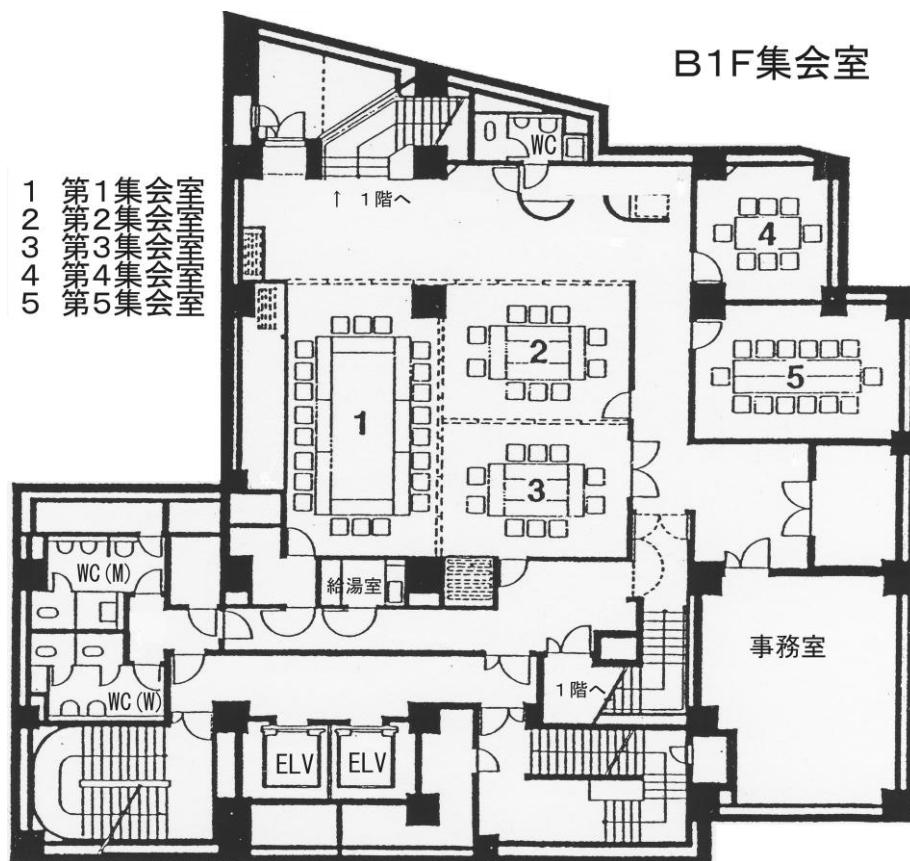

第1集会室：定員 22 人、面積 36.5 m²（中規模の会議、教室向き。）

第2集会室：定員 10 人、面積 20.8 m²（小会議、教室向き）

第3集会室：定員 10 人、面積 21.6 m²（小会議、教室向き。ピアノ設置（有料）。）

第1 + 2 + 3 集会室：約 55 人(教室型の場合)、約 80 人(机無し講演会型の場合)
講演、研修、口の字型会議室向き。ワイヤレスマイク設置

第4集会室：定員 8 人、面積 14.7 m²（小規模の会議向き）

第5集会室：定員 15 人、面積 19.5 m²（教室、会議向き）

利用可能設備

- ・ホワイトボード
- ・ワイヤレスマイク(第1 + 2 + 3 集会室利用時のみ可能)
- ・ピアノ(第3 集会室に設置、有料)
- ・OHP、スクリーン(台数に限りがありますので事前にお問い合わせください)

その他、持ち込み品や飲食等の制約がありますので、事前にお問い合わせください。