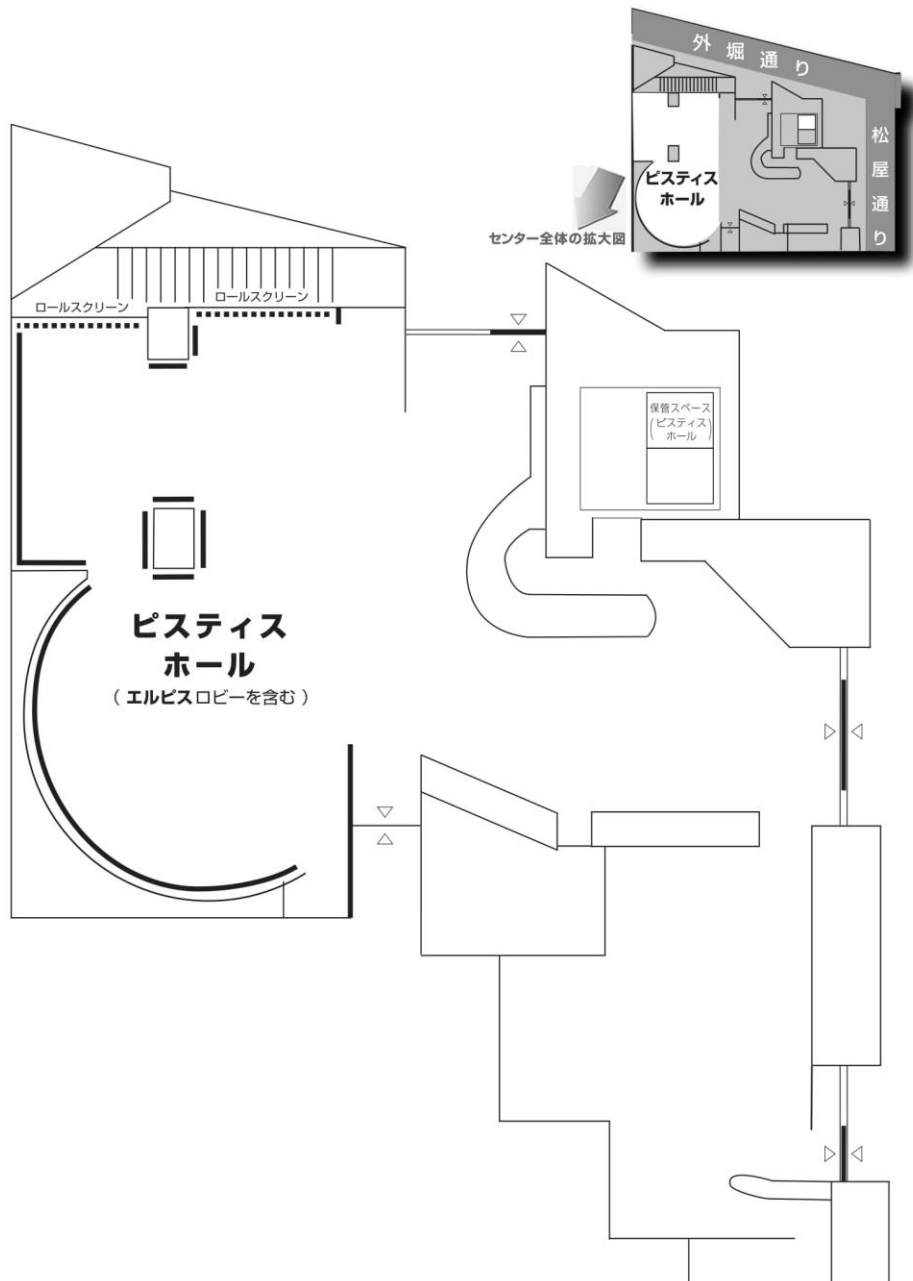

- ※ 銀座教会東京福音会センター内での飲食は原則としてお断りいたします。地下のコーヒーコーナーをご利用ください。
- ※ オープニングパーティ等は当センターの集会室(地下)がご利用になれます。そこでの食事や喫茶についてはご相談ください。

ピスティスホール

展示床面積 54.4㎡ (約15.5坪)

壁延長 約18.0m

ガラス面延長 5.2m (ロールスクリーン付)

天井高 2.7m

GINZA CHURCH